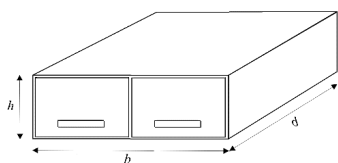

Inwendige maten lade

	A	P	B	Q *	C	R *	D				
Hoogte lade inwendig (h)	117	196	275	354	432	511	590				
Hoogte aluminium ladewang	85	85	185	185	185	185	185				
<i>* Enkel op aanvraag</i>											
Breedte lade inwendig (b)	30	40	50	60							
	257	357	457	557							
Diepte lade inwendig (d)	60	70	80	90	105	120	135	150	165	175	190
Pacto-Line	457	557	657	757							
TopDrawer					902	1.047	1.192	1.337	1.482	1.627	1.855
Standaard tussenschot	-	-	-	-	1 + 1 *	1 + 1 *	1 + 1 *	1 + 1 *	1 + 1 *	1 + 1 *	1 + 1 *

** 1 vast gemonteerd en 1 los meegeleverd, inclusief bevestigingsmateriaal*

Inwendige maten open vak

	A	P	B	Q	C	R	D				
Hoogte open vak inwendig (h)	160	239	318	397	476	555	633				
Breedte open vak inwendig (b)	30	40	50	60							
	275	374	473	572							
Diepte open vak inwendig (d)	60	70	80	90	105	120	135	150	165	175	190
	540	640	740	840	985	1.130	1.275	1.420	1.565	1.710	1.855

Een open vak heeft standaard een bodem van 9 mm

Uitwendige maten kast

Hoogte kast uitwendig (h)	19	27	35	43	50	58	66	84	100	115	131
	191	270	348	427	506	585	663	839	996	1.153	1.310
Breedte kast uitwendig (b)	30	40	50	60	70	80	90	100	110	120	130
	315	415	515	615	715	815	915	1.015	1.115	1.215	1.315
Diepte kast uitwendig (d) *	60	70	80	90	105	120	135	150	165	175	190
	591	691	791	891	1.036	1.181	1.326	1.471	1.616	1.761	1.906