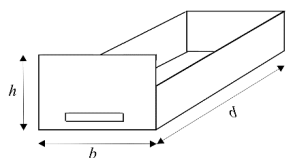

Inwendige maten lade

	A	P	B	Q *	C	R *	D				
Hoogte lade inwendig (h)	117	196	275	354	432	511	590				
Hoogte aluminium ladewang	85	85	185	185	185	185	185				
<i>* Enkel op aanvraag</i>											
Breedte lade inwendig (b)	30	40	50	60							
	257	357	457	557							
Diepte lade inwendig (d)	60	70	80	90	105	120	135	150	165	175	190
Pacto-Line	457	557	657	757							
TopDrawer					902	1.047	1.192	1.337	1.482	1.627	1.855
Standaard tussenschot	-	-	-	-	1 + 1 *	1 + 1 *	1 + 1 *	1 + 1 *	1 + 1 *	1 + 1 *	1 + 1 *

** 1 vast gemonteerd en 1 los meegeleverd, inclusief bevestigingsmateriaal*

Inwendige maten open vak

	A	P	B	Q	C	R	D				
Hoogte open vak inwendig (h)	160	239	318	397	476	555	633				
Breedte open vak inwendig (b)	30	40	50	60							
	275	374	473	572							
Diepte open vak inwendig (d)	60	70	80	90	105	120	135	150	165	175	190
	540	640	740	840	985	1.130	1.275	1.420	1.565	1.710	1.855

Een open vak heeft standaard een bodem van 9 mm

Uitwendige maten kast

Hoogte kast uitwendig (h)	19	27	35	43	50	58	66	84	100	115	131
	191	270	348	427	506	585	663	839	996	1.153	1.310
Breedte kast uitwendig (b)	30	40	50	60	70	80	90	100	110	120	130
	315	415	515	615	715	815	915	1.015	1.115	1.215	1.315
Diepte kast uitwendig (d) *	60	70	80	90	105	120	135	150	165	175	190
	591	691	791	891	1.036	1.181	1.326	1.471	1.616	1.761	1.906