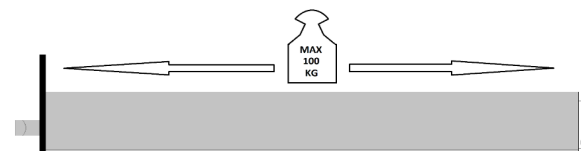

Inwendige maten lade

	A	P	B	Q *	C	R *	D				
Hoogte lade inwendig (h)	117	196	275	354	432	511	590				
Hoogte aluminium ladewang	85	85	185	185	185	185	185				
<i>* Enkel op aanvraag</i>											
Breedte lade inwendig (b)	30	40	50	60							
	257	357	457	557							
Diepte lade inwendig (d)	60	70	80	90	105	120	135	150	165	175	190
Pacto-Line	457	557	657	757							
TopDrawer					902	1.047	1.192	1.337	1.482	1.627	1.855
Standaard tussenschot	-	-	-	-	1 + 1 *	1 + 1 *	1 + 1 *	1 + 1 *	1 + 1 *	1 + 1 *	1 + 1 *

** 1 vast gemonteerd en 1 los meegeleverd, inclusief bevestigingsmateriaal*

Inwendige maten open vak

	A	P	B	Q	C	R	D				
Hoogte open vak inwendig (h)	160	239	318	397	476	555	633				
Breedte open vak inwendig (b)	30	40	50	60							
	275	374	473	572							
Diepte open vak inwendig (d)	60	70	80	90	105	120	135	150	165	175	190
	540	640	740	840	985	1.130	1.275	1.420	1.565	1.710	1.855

Een open vak heeft standaard een bodem van 9 mm

Uitwendige maten kast

Hoogte kast uitwendig (h)	19	27	35	43	50	58	66	84	100	115	131
	191	270	348	427	506	585	663	839	996	1.153	1.310
Breedte kast uitwendig (b)	30	40	50	60	70	80	90	100	110	120	130
	315	415	515	615	715	815	915	1.015	1.115	1.215	1.315
Diepte kast uitwendig (d) *	60	70	80	90	105	120	135	150	165	175	190
	591	691	791	891	1.036	1.181	1.326	1.471	1.616	1.761	1.906