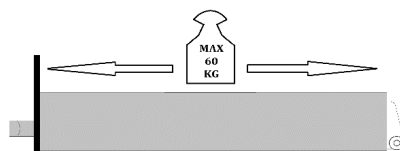

Inwendige maten lade

	A	P	B	Q *	C	R *	D				
Hoogte lade inwendig (h)	117	196	275	354	432	511	590				
Hoogte aluminium ladewang	85	85	185	185	185	185	185				
<i>* Enkel op aanvraag</i>											
Breedte lade inwendig (b)	30	40	50	60							
	257	357	457	557							
Diepte lade inwendig (d)	60	70	80	90	105	120	135	150	165	175	190
Pacto-Line	457	557	657	757							
TopDrawer					902	1.047	1.192	1.337	1.482	1.627	1.855
Standaard tussenschot	-	-	-	-	1 + 1 *	1 + 1 *	1 + 1 *	1 + 1 *	1 + 1 *	1 + 1 *	1 + 1 *

** 1 vast gemonteerd en 1 los meegeleverd, inclusief bevestigingsmateriaal*

Inwendige maten open vak

	A	P	B	Q	C	R	D				
Hoogte open vak inwendig (h)	160	239	318	397	476	555	633				
Breedte open vak inwendig (b)	30	40	50	60							
	275	374	473	572							
Diepte open vak inwendig (d)	60	70	80	90	105	120	135	150	165	175	190
	540	640	740	840	985	1.130	1.275	1.420	1.565	1.710	1.855

Een open vak heeft standaard een bodem van 9 mm

Uitwendige maten kast

Hoogte kast uitwendig (h)	19	27	35	43	50	58	66	84	100	115	131
	191	270	348	427	506	585	663	839	996	1.153	1.310
Breedte kast uitwendig (b)	30	40	50	60	70	80	90	100	110	120	130
	315	415	515	615	715	815	915	1.015	1.115	1.215	1.315
Diepte kast uitwendig (d) *	60	70	80	90	105	120	135	150	165	175	190
	591	691	791	891	1.036	1.181	1.326	1.471	1.616	1.761	1.906

** Inclusief 35 mm voor de handgreep*