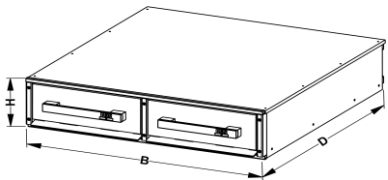

Externe Schrankgrößen

	19	27	35	43	51	59	66	76	84	92	100	108	115	123	131
Schrankhöhe außen (h)	191	270	348	427	506	585	663	761	839	918	996	1 075	1 154	1 233	1 310
Schrankbreit außen (b)	30	40	50	60	70	80	90	100	110	120	130	140			
	315	415	515	615	715	815	915	1 015	1 115	1 215	1 315	1 415			
Schranktiefe außen (d) *	60	70	80	90	105	120	135	150	165	175	190				
	591	691	791	891	1 036	1 181	1 326	1 471	1 616	1 761	1 906				
* Einschließlich 35 mm für den Griff