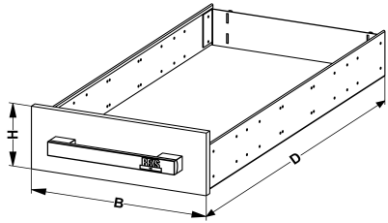

Interne Schubladengrößen

	A	P	B	Q	C	R	D							
Schubladenhöhe innen (h)	117	196	275	354	432	511	590							
Höhe aluminium schublade wang	85	85	185	185	185	185	185							
Schubladenbreite innen (b)	30	40	50	60										
	257	357	457	557										
Schubladentiefe innen (d)	60	70	80	90	105	120	135	150	165	175	190			
PACTO-Line	457	557	657	757	-	-	-	-	-	-	-			
TopDrawer	-	-	-	-	902	1 047	1 192	1 337	1 482	1 627	1 772			
Standardteiler	-	-	-	-	1 + 1 *	1 + 1 *	1 + 1 *	1 + 1 *	1 + 1 *	1 + 1 *	1 + 1 *			
													* 1 Teiler montiert und 1 Teiler separat geliefert, inklusive Befestigungsmaterial	
Maximale Belastbarkeit	← 60KG →				← 100KG →									

Innenmaße offener Kasten

	O20	O27	O35	O43	O50	O58	O65							
Höhe offener Kasten intern (h)	160	239	318	397	476	555	633							
Breite offener Kasten intern (b)	30	40	50	60										
	275	374	473	572										
Tiefe offener Kasten intern (d)	60	70	80	90	105	120	135	150	165	175	190			
	540	640	740	840	985	1 130	1 275	1 420	1 565	1 710	1 855			
													Ein Open Box Standard hat eine Holzboden von 9 mm	

Externe Schrankgrößen

	19	27	35	43	51	59	66	76	84	92	100	108	115	123	131
Schrankhöhe außen (h)	191	270	348	427	506	585	663	761	839	918	996	1 075	1 154	1 233	1 310
Schrankbreit außen (b)	30	40	50	60	70	80	90	100	110	120	130	140			
	315	415	515	615	715	815	915	1 015	1 115	1 215	1 315	1 415			
Schranktiefe außen (d) *	60	70	80	90	105	120	135	150	165	175	190				
	591	691	791	891	1 036	1 181	1 326	1 471	1 616	1 761	1 906				
* Einschließlich 35 mm für den Griff															